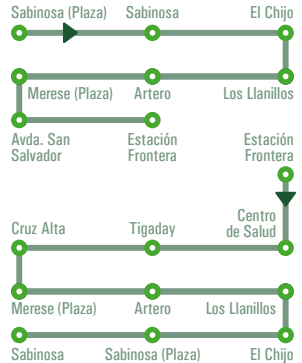

SABINOSA - ESTACIÓN FRONTERA

Salidas desde **SABINOSA**

Lunes a viernes

06:50

14:00

Salidas desde **EST. FRONTERA**

13:40

Sábados

06:50

*Este servicio no está disponible domingos y festivos.