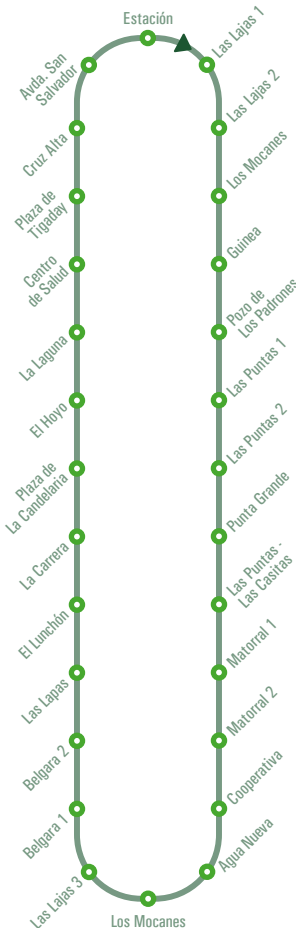

TransHiero
tu isla mejor en guagua

Líneas Regulares de Guaguas de El Hierro

Recuerde que tiene a su disposición el "Bono Viajero"

Estos horarios están sujetos a variación sin previo aviso

These timetables may change without notice

An-und abfahrtszeiten können ohne ankündigung variieren

Información: +34 922 551 175
transhiero@transhiero.es
www.transhiero.es

Contrato Programa

04

CIRCUNVALACIÓN FRONTERA

Salidas desde **ESTACION**

Lunes a viernes

07:30

09:30

12:00

13:00

16:30

17:30

Sábados

07:30

09:30

12:00

13:00